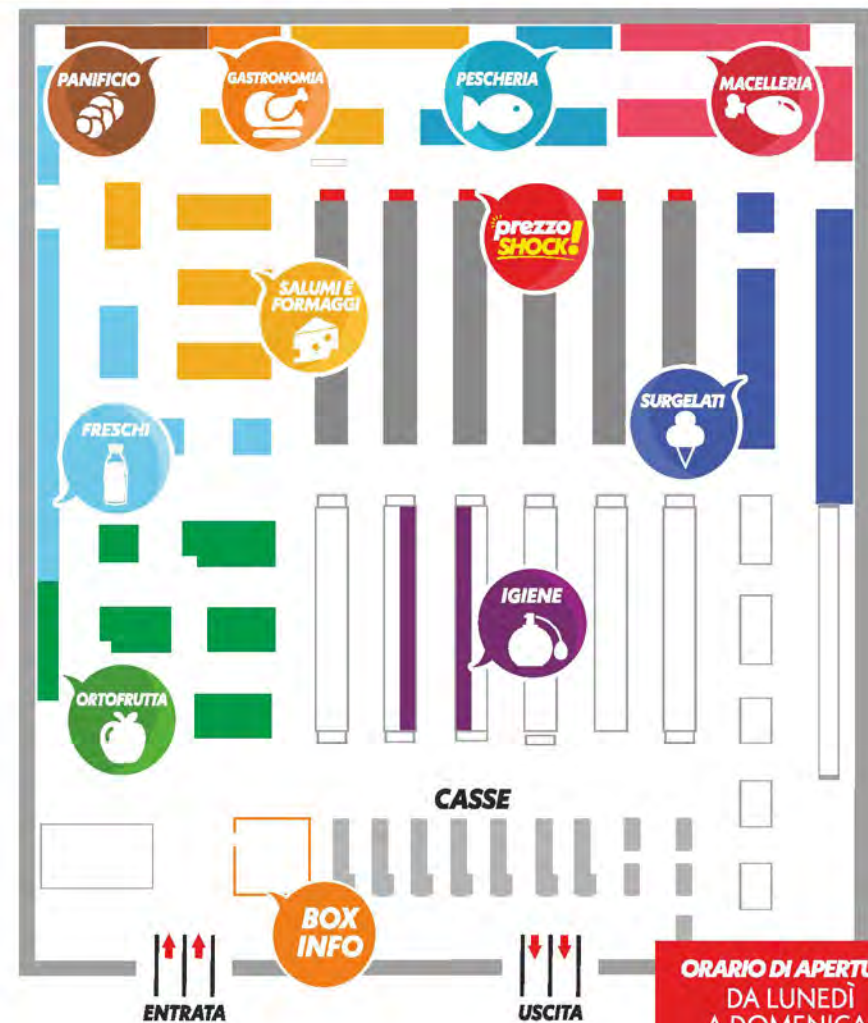

ORARIO DI APERTURA
DA LUNEDÌ
A DOMENICA:
8:00-21:00
orario continuato

VITTORIA (RG)
VIA POZZO BOLLENTE, 5
(accanto McDonald's)