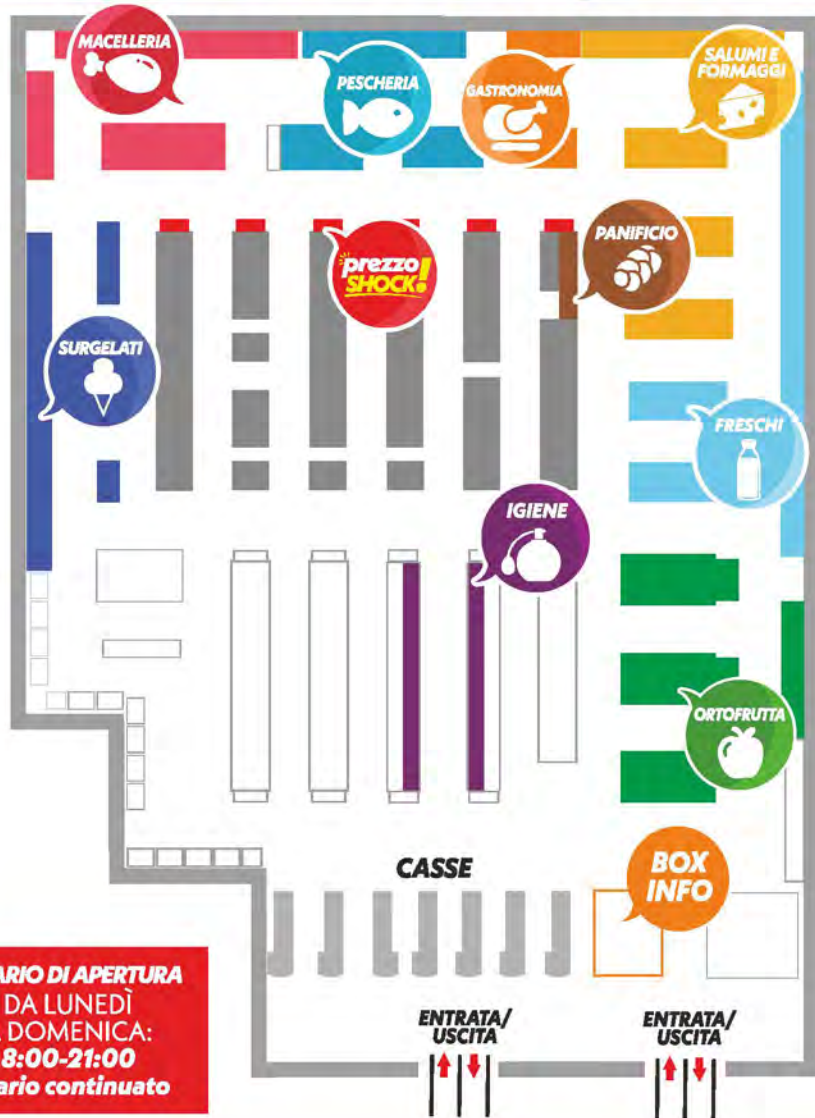

CLASSE
ENERGETICA
A

GIRI
1400

CAPACITÀ
9 KG

**prezzi fermi
ribassati**

ABBIAMO ABBASSATO E BLOCCATO I PREZZI DI
TUTTI I PRODOTTI DELLE NOSTRE MARCHE

SUPERConveniente®

GELA (CL)
VIA VENEZIA, 319/
VIA RECANATI, 96

la freschezza è adesso!

Vieni a provare i nostri **NUOVI** reparti freschi

Scarica la carta fedeltà **SUPERConveniente**

FATTILLA!

è **Pittia**, pimmìa, pittutti.
SEMPLICE, COMODA, **DIGITALE**

Inquadra il
QR Code e **scarica**
la tua card
ADESSO!