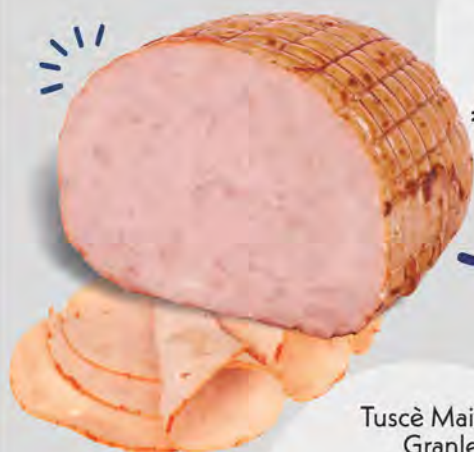

Cozze
Gratinate
al kg

€ 17,90

PREPARETE DA NOI

Inquadra il QR Code
e scopri tutto
**L'ASSORTIMENTO
CATERING!**

Alimentari

Arrosto di tacchino al kg
ACQUISTANDO UN PEZZO INTERO
€ 5,40
IVA ESC. 4,91€

Coati Prosciutto cotto Mister Pizza al kg
ACQUISTANDO UN PEZZO INTERO
€ 4,90
IVA ESC. 4,45€